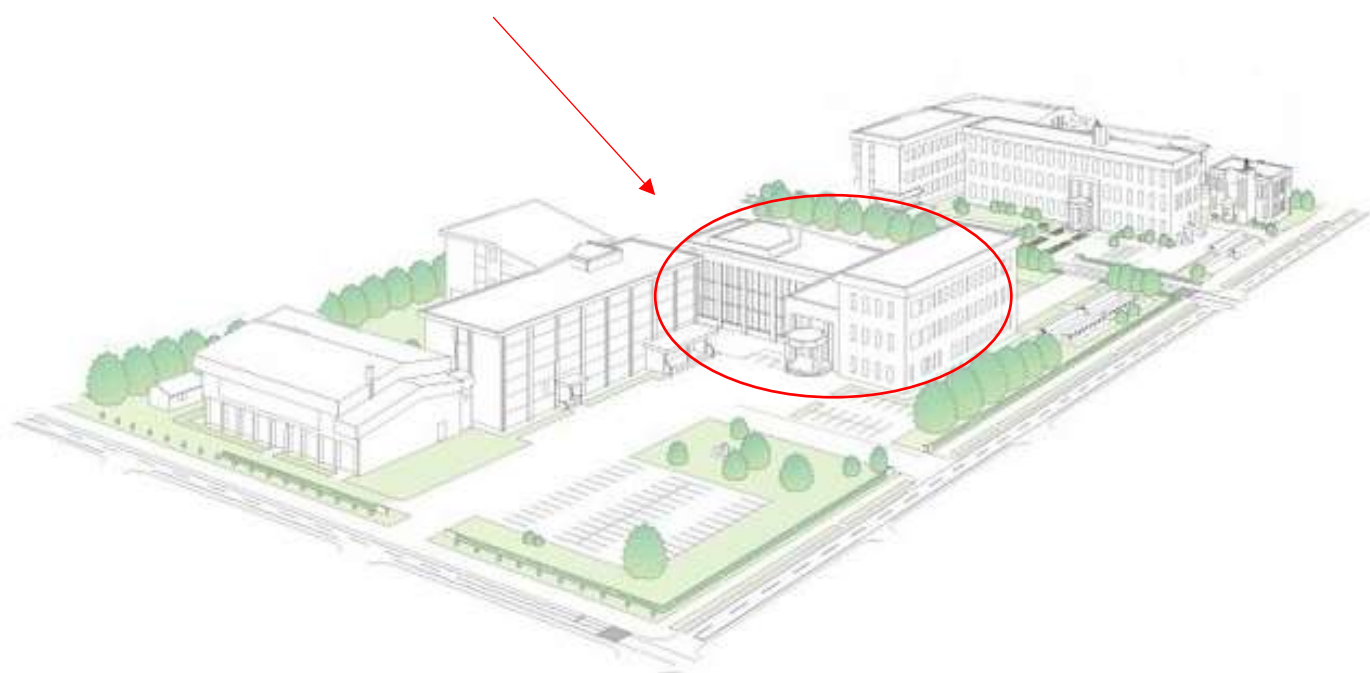

会場建物のご案内

〒096-8641

名寄市西4条北8丁目1番地

名寄市立大学1号館 2階121教室

【名寄駅から名寄市立大学まで】

◎路線バス利用の場合

西まわりバス バス停：【名寄駅前】 → 【名寄市立大学前】

所要時間：約10分